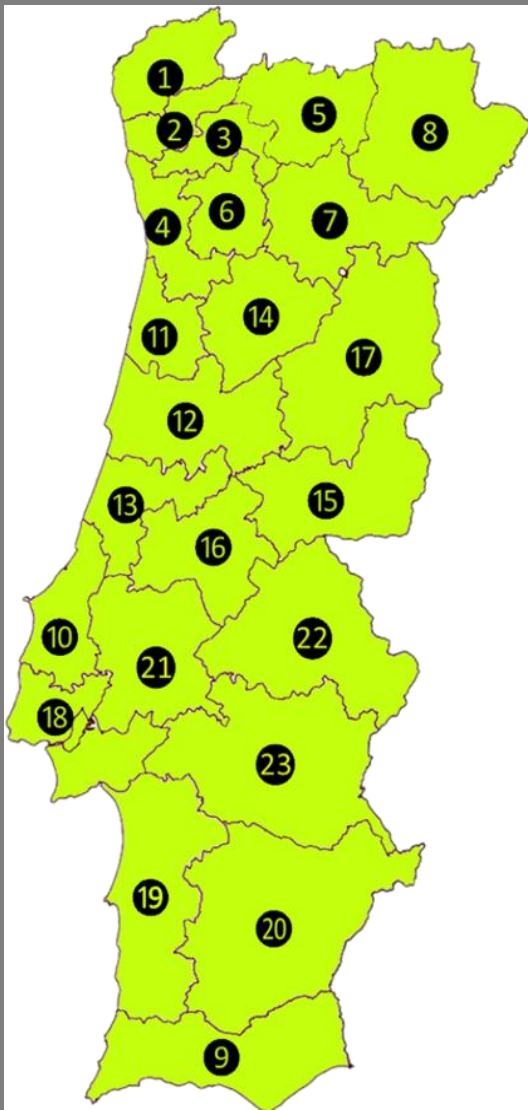

Identificação das Comunidades intermunicipais em Portugal

LEGENDA	CIM - Comunidade Intermunicipal / Rede GAE - Gabinete de Apoio ao Emigrante	População (censos 2011)	Território (km2)	Sítio internet
1	Comunidade Intermunicipal do Alto Minho	242 489	2 211	http://www.cim-altominho.pt
2	Comunidade Intermunicipal do Cávado	408 620	1 241	http://www.cimcavado.pt
3	Comunidade Intermunicipal do Ave	420 654	1 441	http://www.cim-ave.pt
4	Área Metropolitana do Porto	1 732 018	2 027	http://www.amp.pt
5	Comunidade Intermunicipal do Alto Tâmega	94 143	2 932	http://www.cimat.pt
6	Comunidade Intermunicipal do Tâmega e Sousa	428 953	1 816	http://www.cimtamegaesousa.pt
7	Comunidade Intermunicipal do Douro	203 808	4 031	http://www.cimdouro.pt
8	Comunidade Intermunicipal das Terras de Trás-os-Montes	117 527	5 556	http://cim-ttm.pt
9	Comunidade Intermunicipal do Algarve	446 003	5 003	http://www.amal.pt
10	Comunidade Intermunicipal do Oeste	360 289	2 205	http://www.oestecim.pt
11	Comunidade Intermunicipal da Região de Aveiro	368 098	1 689	http://www.regiaodeaveiro.pt
12	Comunidade Intermunicipal da Região de Coimbra	450 221	4 314	http://cim-regiaodecoimbra.pt
13	Comunidade Intermunicipal Região de Leiria	291 855	2 430	http://www.cimregiaodeleiria.pt
14	Comunidade Intermunicipal da Região Viseu Dão Lafões	266 488	3 240	http://cimvdl.pt
15	Comunidade Intermunicipal da Beira Baixa	86 628	4 575	http://www.cimbb.pt
16	Comunidade Intermunicipal do Médio Tejo	247 331	3 350	http://www.mediotejo.pt
17	Comunidade Intermunicipal das Beiras e Serra da Estrela	233 190	6 299	http://cimbbse.pt
18	Área Metropolitana de Lisboa	2 809 703	3 047	http://www.aml.pt
19	Comunidade Intermunicipal do Alentejo Litoral	97 925	5 312	http://www.cimal.pt
20	Comunidade Intermunicipal do Baixo Alentejo	126 692	8 568	http://www.cimbal.pt
21	Comunidade Intermunicipal da Lezíria do Tejo	244 300	4 250	http://www.cimlt.eu/index.php
22	Comunidade Intermunicipal do Alto Alentejo	118 506	6 097	http://www.cimaa.pt
23	Comunidade Intermunicipal do Alentejo Central	164 093	7 351	http://www.cimac.pt
-	TOTAL	9 959 534	88 983	